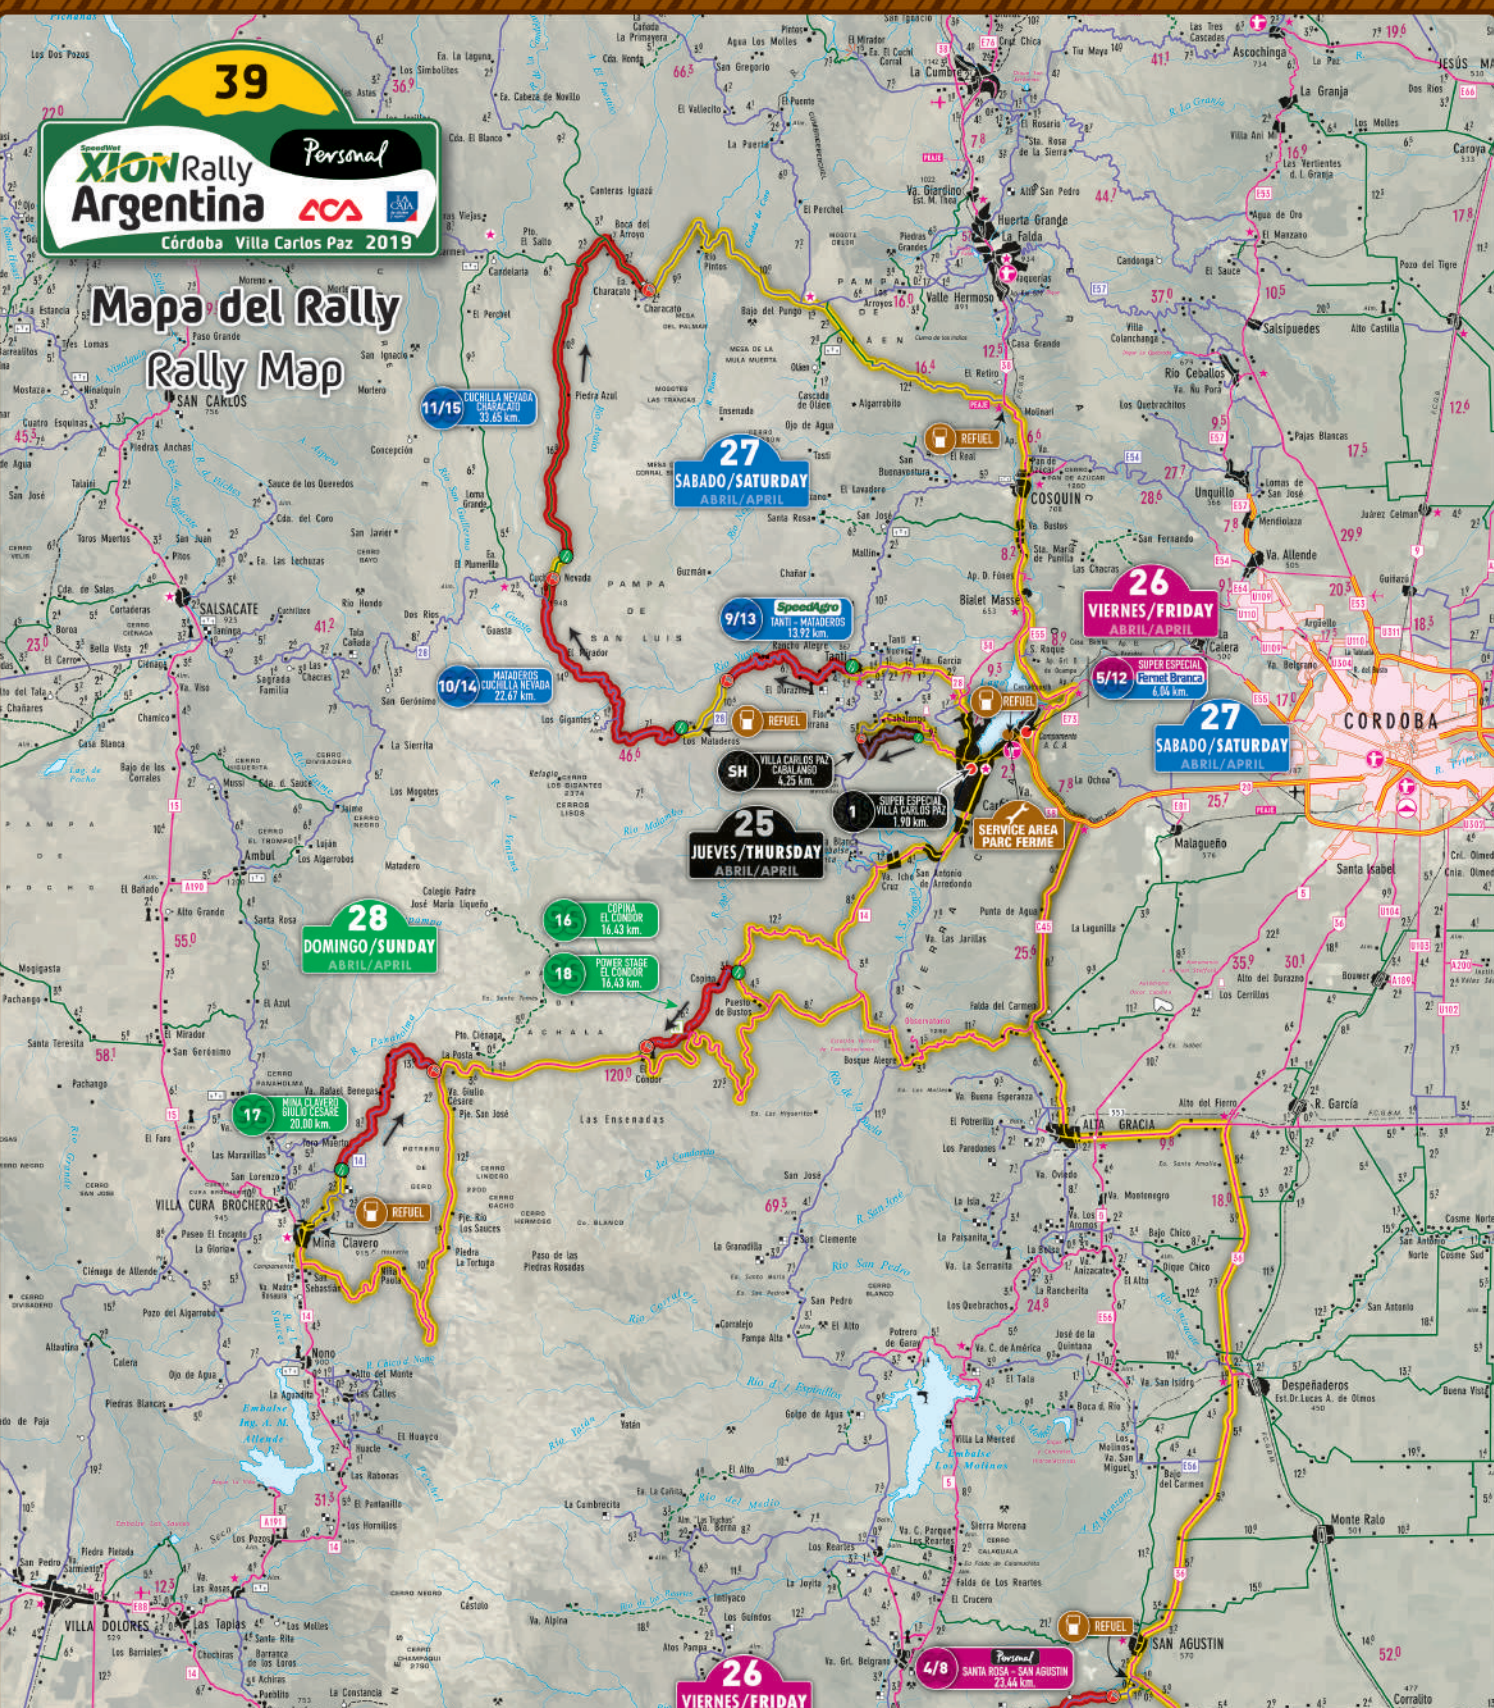

39

XION Rally Argentina Personal
ARGENTINA **ACA** **CAA**
 Córdoba Villa Carlos Paz 2019

Mapa del Rally

Rally Map

11/15 COCHILLA NEVADA
 CUCHILLA NEVADA
 33.65 km

27 SABADO/SATURDAY
 ABRIL/APRIL

10/14 MATADEROS
 MATADEROS
 22.67 km

27 SABADO/SATURDAY
 ABRIL/APRIL

28 DOMINGO/SUNDAY
 ABRIL/APRIL

16 COPINA
 LOS QUINCE
 16.43 km

18 POWER STAGE
 EL CONDOR
 16.43 km

17 MINA DE COBRE
 BULL DE COBRE
 20.80 km

26 VIERNES/FRIDAY
 ABRIL/APRIL

4/8 Personal
 SANTA ROSA - SAN AGUSTIN
 23.44 km

3/7 AMBOS
 YACANIO
 30.58 km

2/6 LAS BAMBAS
 VILLA DEL TIGRE
 16.45 km

REFERENCIAS - KEYS

REFERENCIAS - ESQUEMA DEMONSTRATIVO
KEYS - DEMONSTRATIVE LAYOUT

CONVENCIONES
CONVENTIONS

DESCRIPCION DE UN SECTOR
SECTOR LAYOUT

ESCALA
 En kilómetros

2 0 2 4 6 8 10 12 14 16 18 20